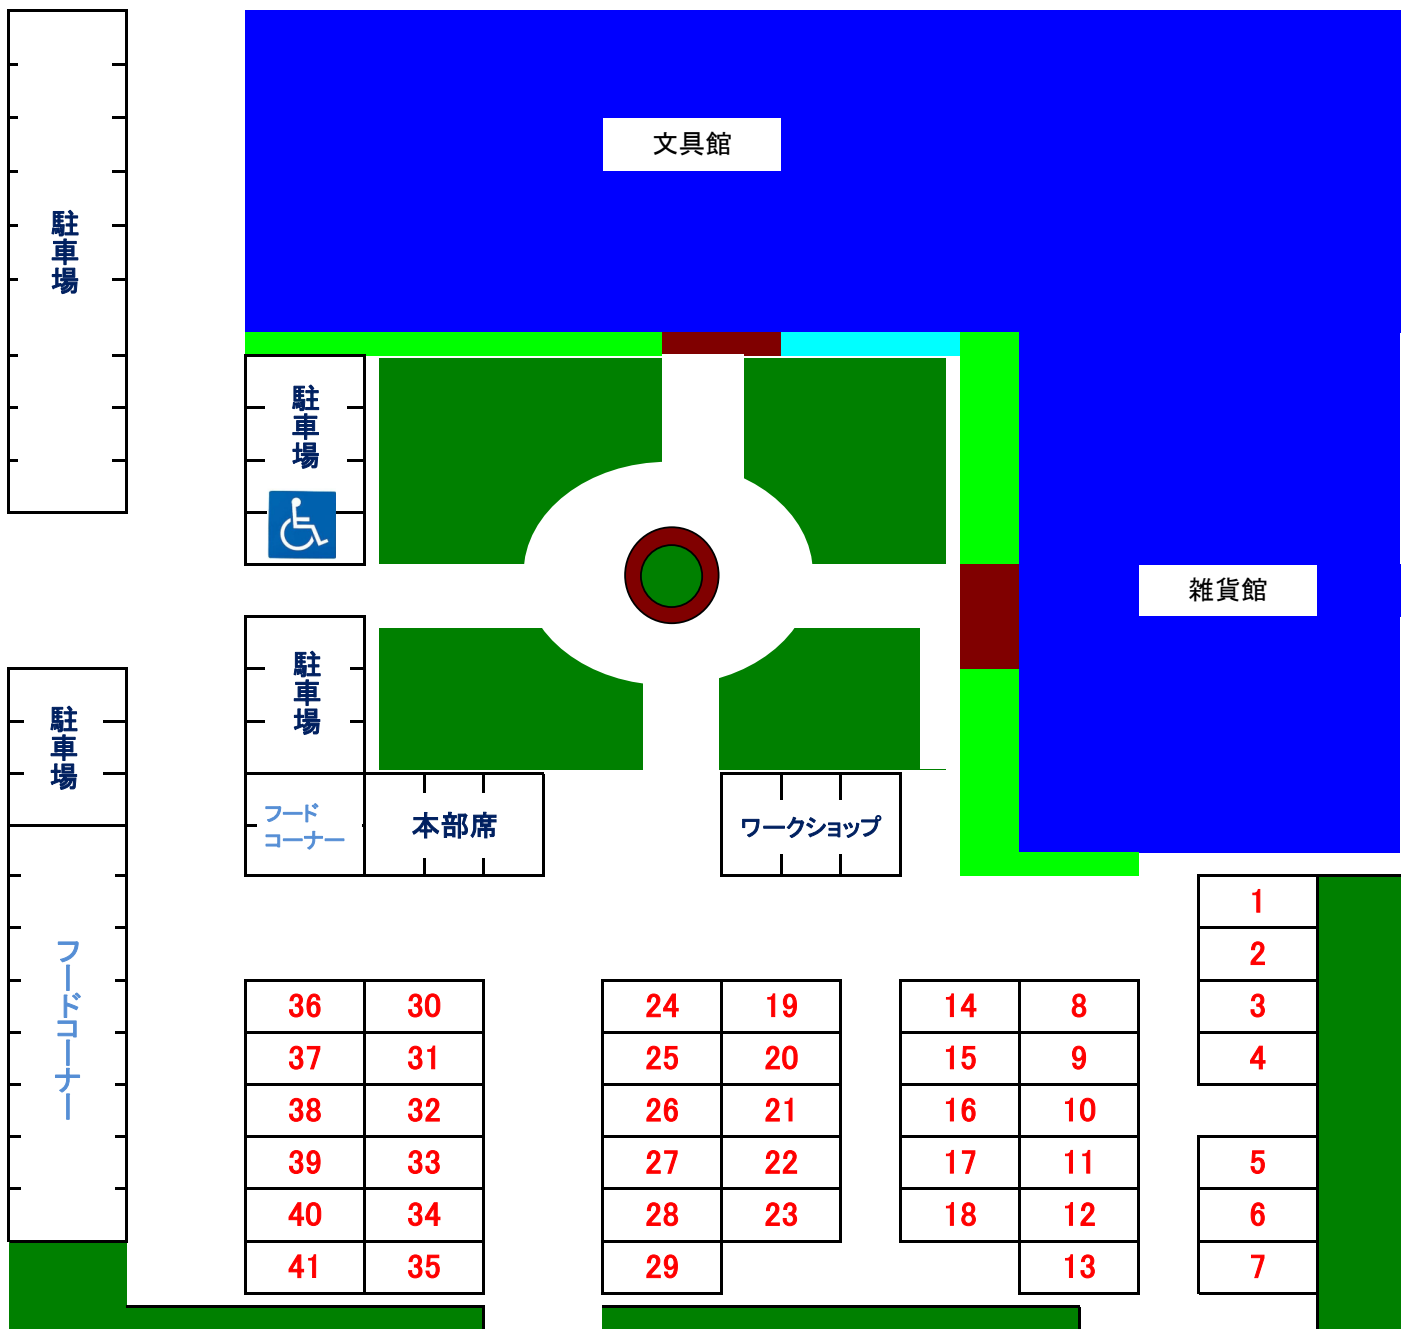

クラフトフェスタ出店ブース一覧

- | | | | |
|--------------------|-----------------|----------------------|-------------------------------------|
| 1 one more | 11 ことり | 21 merrily | 31 mimori |
| 2 Rinn* | 12 ATELIE MEAYA | 22 che che & *fluri* | 32 petit |
| 3 Atelier CHOUCHOU | 13 ATELIE MEAYA | 23 10 in a Bed | 33 a. |
| 4 Atelier CHOUCHOU | 14 小さな雑貨屋 | 24 SEAP . | 34 アロマジヨ |
| 5 Green Gables | 15 小さな雑貨屋 | 25 SEAP . | 35 le tricot toco |
| 6 home, | 16 児玉商店 | 26 Angel | 36 ゆきぞう工房 |
| 7 home, | 17 らびっと工房 | 27 Angel | 37 nature gather |
| 8 Yuri-Na | 18 らびっと工房 | 28 森のうさぎ | 38 gravis5 |
| 9 ami de la maman | 19 DAC | 29 森のうさぎ | 39 Eterna ine ~natural item & food~ |
| 10 ami de la maman | 20 Petit MICO | 30 Rita | 40 アトリエ ヨツバノクローバー |
| | | | 41 アトリエ ヨツバノクローバー |