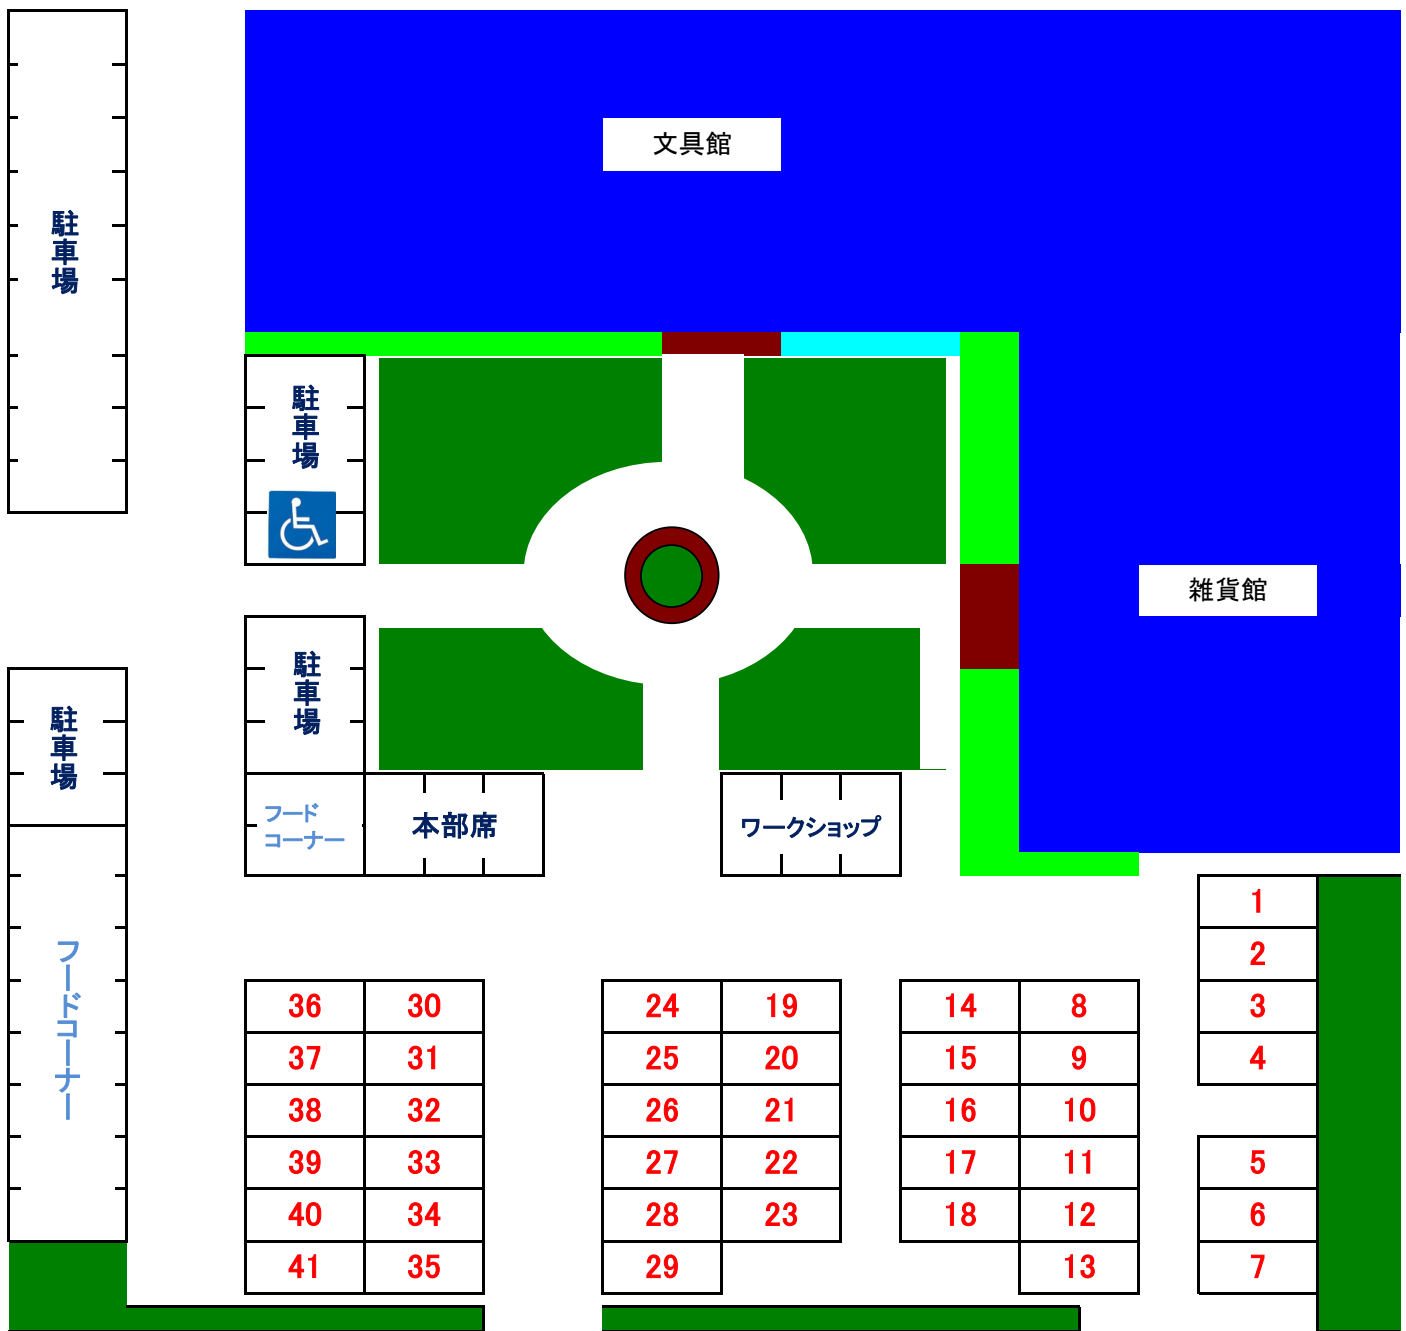

クラフトフェスタ出店ブース一覧

- | | | | |
|--------------------|-----------------|----------------------|-------------------------------------|
| 1 one more | 11 ことり | 21 merrily | 31 mimori |
| 2 Rinn* | 12 ATELIE MEAYA | 22 che che & *fluri* | 32 petit |
| 3 Atelier CHOUCHOU | 13 ATELIE MEAYA | 23 10 in a Bed | 33 a. |
| 4 Atelier CHOUCHOU | 14 小さな雑貨屋 | 24 SEAP . | 34 アロマジヨ |
| 5 Green Gables | 15 小さな雑貨屋 | 25 SEAP . | 35 le tricot toco |
| 6 home, | 16 児玉商店 | 26 Angel | 36 ゆきぞう工房 |
| 7 home, | 17 らびっと工房 | 27 Angel | 37 nature gather |
| 8 Yuri-Na | 18 らびっと工房 | 28 森のうさぎ | 38 gravis5 |
| 9 ami de la maman | 19 DAC | 29 森のうさぎ | 39 Eterna ine ~natural item & food~ |
| 10 ami de la maman | 20 Petit MICO | 30 Rita | 40 アトリエ ヨツバノクローバー |
| | | | 41 アトリエ ヨツバノクローバー |