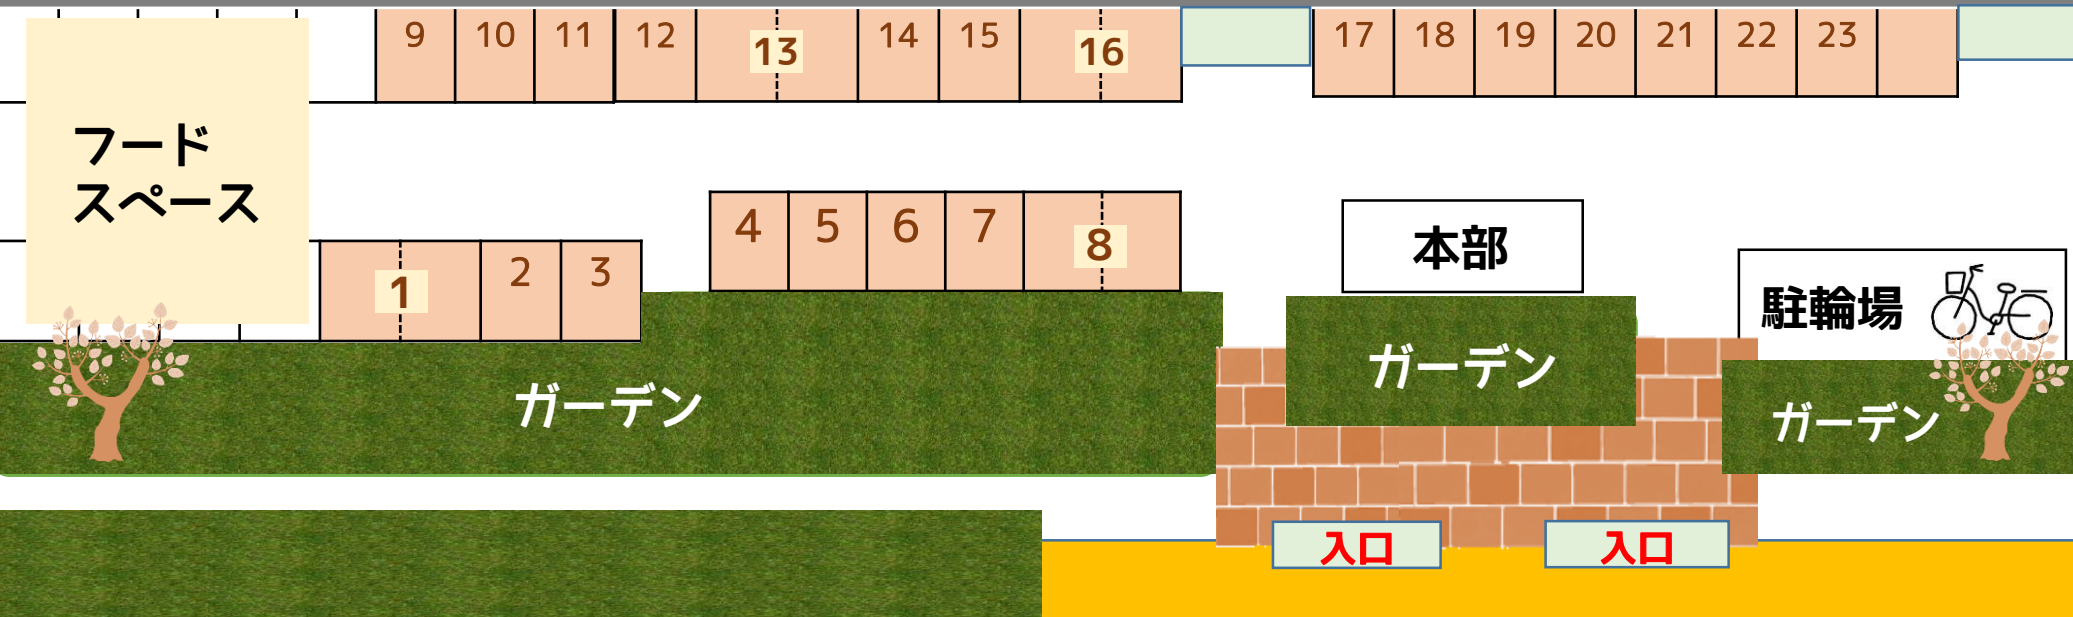

第2回クラフトフェスタブース配置表

2014

体育の日

10/13月

1	アートフクドメ	2	m-biz&apricot	3	癒石 ~yuuseki~	4	悠改月 (shop bean' s)	5	エト エメフ
6	手作りざっか ゆず	7	natural *m	8	Candy Ribbon	9	アトリエ森	10	LuLu flowers
11	南阿蘇ハンドメイド	12	雫 shizuku	13	Fevrier & Catalpa	14	happy closet	15	ma*rose*
16	Chaco♪	17	C'est trop mignon!	18	Especially Days	19	手作りサークル HUGHUG	20	stepy & le chat libre
21	Blessed	22	工房パッショネ	23	花工房				

ドンキホーテ側

旧57号線側

道路

デサキ熊本菊陽店