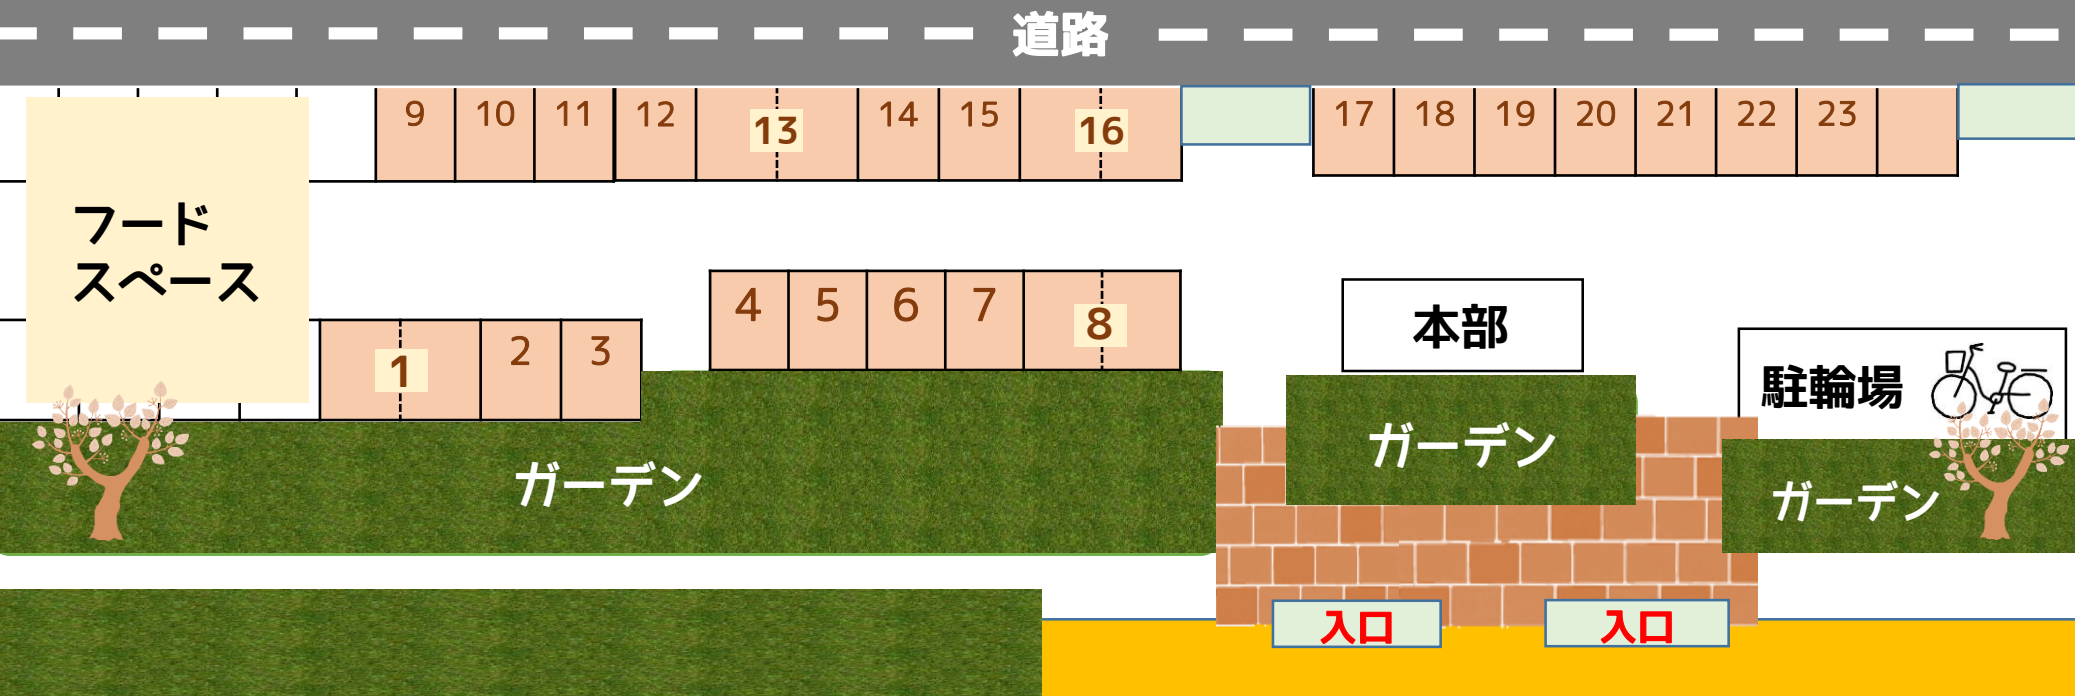

# 第2回クラフトフェスタブース配置表

2014

体育の日

10/13月

|    |           |    |                    |    |                   |    |                    |    |                       |
|----|-----------|----|--------------------|----|-------------------|----|--------------------|----|-----------------------|
| 1  | アートフクドメ   | 2  | m-biz&apricot      | 3  | 癒石 ~yuuseki~      | 4  | 悠改月 (shop bean' s) | 5  | エト エメフ                |
| 6  | 手作りざっか ゆず | 7  | natural *m         | 8  | Candy Ribbon      | 9  | アトリエ森              | 10 | LuLu flowers          |
| 11 | 南阿蘇ハンドメイド | 12 | 雫 shizuku          | 13 | Fevrier & Catalpa | 14 | happy closet       | 15 | ma*rose*              |
| 16 | Chaco♪    | 17 | C'est trop mignon! | 18 | Especially Days   | 19 | 手作りサークル HUGHUG     | 20 | stepy & le chat libre |
| 21 | Blessed   | 22 | 工房パッショネ            | 23 | 花工房               |    |                    |    |                       |

ドンキホーテ側

旧57号線側

デサキ熊本菊陽店